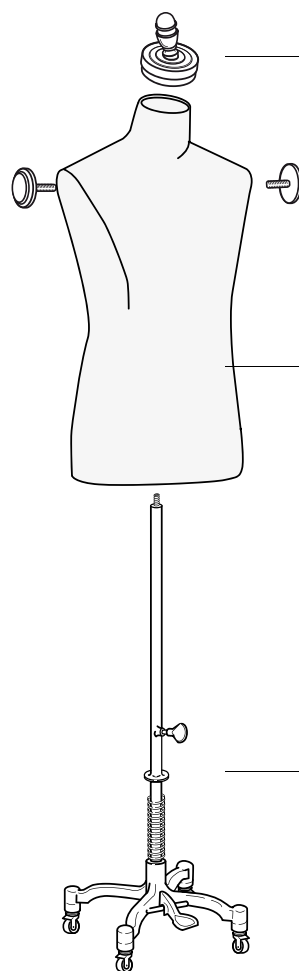

Busto Tailor's
Tailor's dummy

1101.01 Beige - Beige

Base americana
American pedestal

1730.20 Brillantato - Faceted

Tappo pomello alluminio
Aluminium knob cap

1659.12 Brillantato - *Faceted*

Coprispalla alluminio
Aluminium shoulder cover

1550.20 Brillantato - *Faceted*

Busto Tailor's
Tailor's dummy

1100.02 Nero - *Black*

Base americana
American pedestal

1730.20 Brillantato - *Faceted*

DONNA
WOMAN

A BUSTO - *BUST*

- (1) Dalla spalla in giù cm 15
From shoulder down cm 15
Miniatura, dalla spalla in giù cm 9
Miniature, from shoulder down cm 9

VITA - *WAIST*

C FIANCHI - *HIPS*

- (2) Dal fondo cm 13
From bottom up cm 13
Taglia 46 - 48 - 50 - 52, dal fondo cm 16
Size 46 - 48 - 50 - 52, from bottom up cm 16
Miniatura, dal fondo cm 6
Miniature, from bottom up cm 6