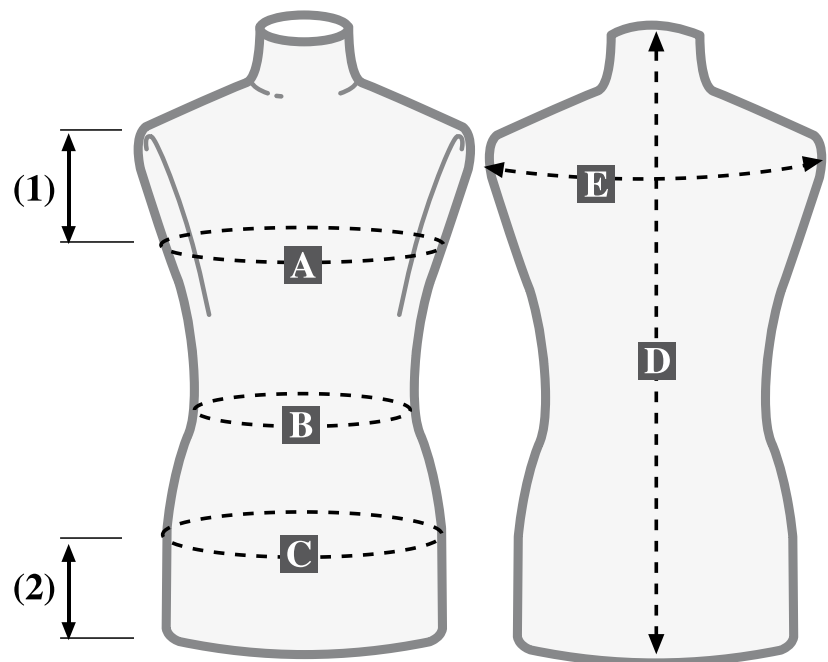

D LUNGHEZZA TOTALE - *TOTAL LENGTH*

E SPALLE DIETRO - *SHOULDERS-REAR*