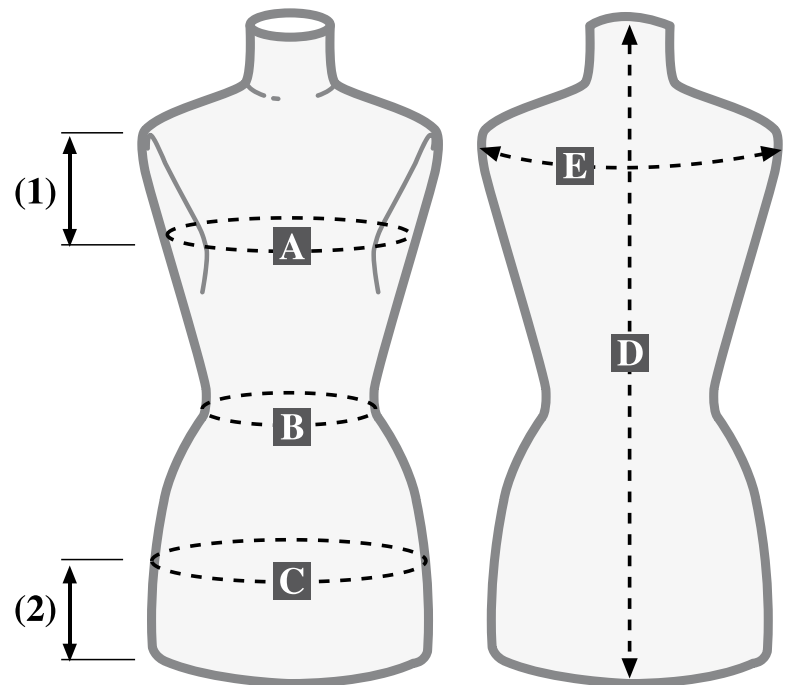

DONNA
WOMAN

A BUSTO - *BUST*

- (1) Dalla spalla in giù cm 15
  From shoulder down cm 15
  Miniatura, dalla spalla in giù cm 9
  Miniature, from shoulder down cm 9

VITA - *WAIST*

C FIANCHI - *HIPS*

- (2) Dal fondo cm 13
  From bottom up cm 13
  Taglia 46 - 48 - 50 - 52, dal fondo cm 16
  Size 46 - 48 - 50 - 52, from bottom up cm 16
  Miniatura, dal fondo cm 6
  Miniature, from bottom up cm 6

D LUNGHEZZA TOTALE - *TOTAL LENGTH*

E SPALLE DIETRO - *SHOULDERS-REAR*