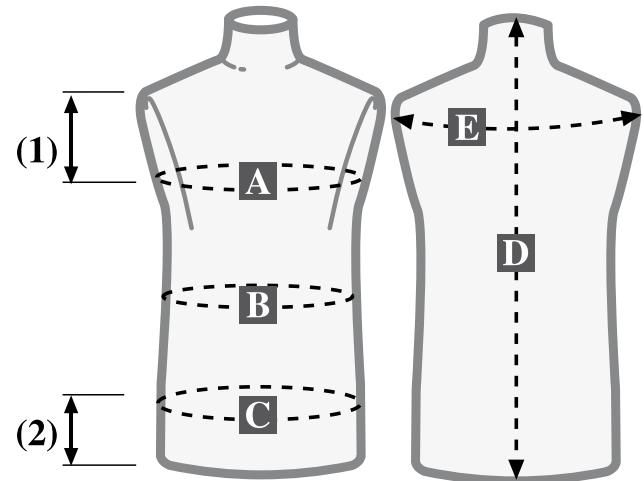

BAMBINO
CHILDREN

A BUSTO - *BUST*

- (1) Bambino 18 mesi, dalla spalla in giù cm 7
  Child 18 months, from shoulder down cm 7
  Bambino 3/4 anni, 5/6 anni, bimba 10/11 anni,
  dalla spalla in giù cm 9
  Children 3/4 years, 5/6 years, girl 10/11 years,
  from shoulder down cm 9
  Bambino 7/9 anni, bimbo 10/11 anni,
  dalla spalla in giù cm 10
  Children 7/9 years, boy 10/11 years,
  from shoulder down cm 10

B VITA - *WAIST*

C FIANCHI - *HIPS*

- (2) Bambino 18 mesi, dal fondo cm 7
  Child 18 months, from bottom up cm 7
  Bambino 3/4 anni, 5/6 anni, 7/9 anni,
  dal fondo cm 8
  Children 3/4 years, 5/6 years, 7/9 years,
  from bottom up cm 8
  Bimba 10/11 anni, dal fondo cm 6
  Girl 10/11 years, from bottom up cm 6
  Bimbo 10/11 anni, dal fondo cm 9
  Boy 10/11 years, from bottom up cm 9

D LUNGHEZZA TOTALE - *TOTAL LENGTH*

E SPALLE DIETRO - *SHOULDERS-REAR*